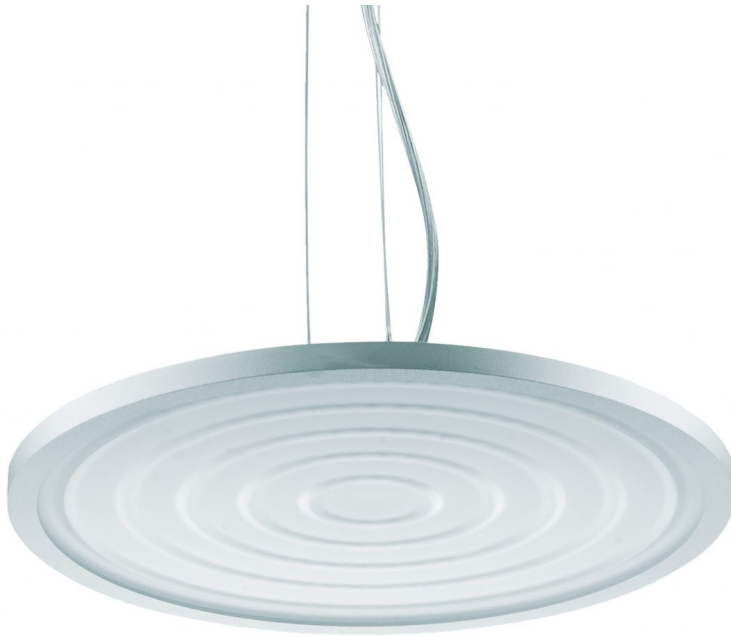

Valoiste Kemi LED

Yleistä:

Ripustettava, ohut (12mm) LED-yleisvalaisin, joka soveltuu esimerkiksi aula-, tauko- ja kokoustiloihin. Pyöreä valaisinrunko (Ø 309mm). Teho 21W. Värilämpötilat 3000K ja 4000K. Suora valonjako. Kotelointiluokka IP40.

LED L70B50 50.000h, MacAdam 3 SDCM, Ra =90.

Rakenne:

Valkoiseksi (RAL9016) maalattu alumiinirunko. Muut RAL-sävyt tilauksesta. Aaltomainen, opaloitu PMMA-häikäisysuoja. Kattopinnan alapuolelle (jää näkyviin) asennettava virtalähteen suojakotelo alumiiniprofiilia. Vaihtoehtoisesti kattorakenteeseen upotettava LED-virtalähde peitelevyllä lisävarusteena.